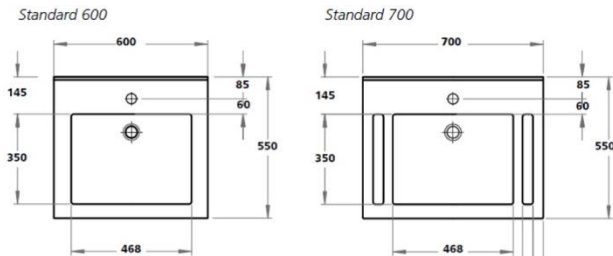

Rockhausen

Wir können es einrichten.

AGILO

Beckeninnenmaß:	468 x 350 mm
Tiefe (Beckenmitte/Ablage):	550 / 250 mm
Materialstärke Ablagebereich:	20 mm
Wischleiste mit Hohlkehle:	H = 10 mm
Länge Einzelwaschtisch:	600 mm, mit Multifunktionsausschnitt 700 mm
Länge Ablagewaschtisch:	800 – 2500 mm
Länge Mehrfachwaschtisch:	ab 1750 mm

Befestigung:

- Stockschrauben
- bei Nischeneinbau zusätzlich Wandauflegewinkel 180 mm

Zusatzausstattung:

- Multifunktionsausschnitt links und/oder rechts
- Haltegriff 245 x 60 mm

[DWG-Download](#)

Ablagewaschtisch (Länge ab 800 mm) / Mehrfachwaschtisch (Länge ab 1.750 mm)

Einzelwaschtisch in einem Stück nach Maß gegossen, **Mehrfachwaschtisch** aus mehreren Einzelwaschtischen fugenlos miteinander verklebt und fertig konfektioniert, mit seitlichen Ablageflächen (Materialstärke: 20 mm), bauseits bearbeitbar, Beckenform eckig, ohne Überlauf, mit Lochbohrung für Einlochbatterie, mit angeformter Wischleiste mit Hohlkehle, mit Rückwand für Stockschraubenbefestigung.