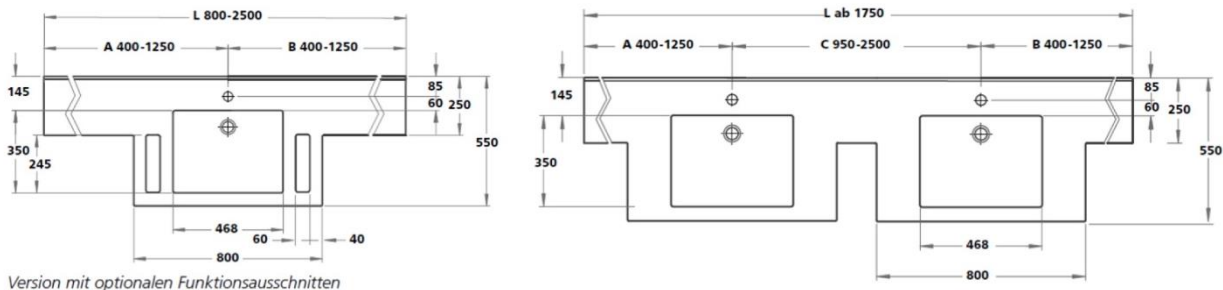

Rockhausen

Wir können es einrichten.

AGILO

Beckeninnenmaß:	468 x 350 mm
Tiefe (Beckenmitte/Ablage):	550 / 250 mm
Materialstärke Ablagebereich:	20 mm
Wischleiste mit Hohlkehle:	H = 10 mm
Länge Einzelwaschtisch:	600 mm, mit Multifunktionsausschnitt 700 mm
Länge Ablagewaschtisch:	800 – 2500 mm
Länge Mehrfachwaschtisch:	ab 1750 mm

Befestigung:

- Stockschrauben
- bei Nischeneinbau zusätzlich Wandauflegewinkel 180 mm

Zusatzausstattung:

- Multifunktionsausschnitt links und/oder rechts
- Haltegriff 245 x 60 mm

[DWG-Download](#)

Ablagewaschtisch (Länge ab 800 mm) / Mehrfachwaschtisch (Länge ab 1.750 mm)

Einzelwaschtisch in einem Stück nach Maß gegossen, **Mehrfachwaschtisch** aus mehreren Einzelwaschtischen fugenlos miteinander verklebt und fertig konfektioniert, mit seitlichen Ablageflächen (Materialstärke: 20 mm), bauseits bearbeitbar, Beckenform eckig, ohne Überlauf, mit Lochbohrung für Einlochbatterie, mit angeformter Wischleiste mit Hohlkehle, mit Rückwand für Stockschraubenbefestigung.