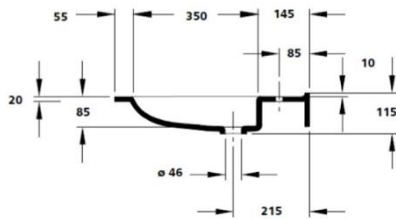

Rockhausen

Wir können es einrichten.

AGILO

Beckeninnenmaß:	468 x 350 mm
Tiefe (Beckenmitte/Ablage):	550 / 250 mm
Materialstärke Ablagebereich:	20 mm
Wischleiste mit Hohlkehle:	H = 10 mm
Länge Einzelwaschtisch:	600 mm, mit Multifunktionsausschnitt 700 mm
Länge Ablagewaschtisch:	800 – 2500 mm
Länge Mehrfachwaschtisch:	ab 1750 mm

Befestigung:

- Stockschrauben
- bei Nischeneinbau zusätzlich Wandauflegewinkel 180 mm

Zusatzausstattung:

- Multifunktionsausschnitt links und/oder rechts
- Haltegriff 245 x 60 mm

[DWG-Download](#)

Ablagewaschtisch (Länge ab 800 mm) / Mehrfachwaschtisch (Länge ab 1.750 mm)

Einzelwaschtisch in einem Stück nach Maß gegossen, **Mehrfachwaschtisch** aus mehreren Einzelwaschtischen fugenlos miteinander verklebt und fertig konfektioniert, mit seitlichen Ablageflächen (Materialstärke: 20 mm), bauseits bearbeitbar, Beckenform eckig, ohne Überlauf, mit Lochbohrung für Einlochbatterie, mit angeformter Wischleiste mit Hohlkehle, mit Rückwand für Stockschraubenbefestigung.