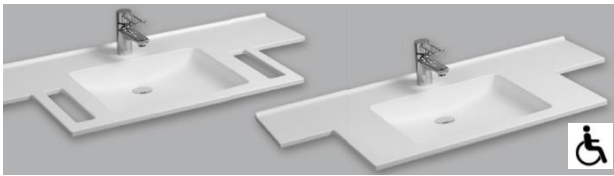

Rockhausen

Wir können es einrichten.

AGILO

Beckeninnenmaß:	468 x 350 mm
Tiefe (Beckenmitte/Ablage):	550 / 250 mm
Materialstärke Ablagebereich:	20 mm
Wischleiste mit Hohlkehle:	H = 10 mm
Länge Einzelwaschtisch:	600 mm, mit Multifunktionsausschnitt 700 mm
Länge Ablagewaschtisch:	800 – 2500 mm
Länge Mehrfachwaschtisch:	ab 1750 mm

Befestigung:

- Stockschrauben
- bei Nischeneinbau zusätzlich Wandauflegewinkel 180 mm

Zusatzausstattung:

- Multifunktionsausschnitt links und/oder rechts
- Haltegriff 245 x 60 mm

[DWG-Download](#)

Ablagewaschtisch (Länge ab 800 mm) / Mehrfachwaschtisch (Länge ab 1.750 mm)

Ausschreibungstext Einzel-/Ablagewaschtisch Modell AGILO:

aus copolymergebundenem Mineralwerkstoff VARICOR® (entspricht ISO-Norm 19712), homogenes, voll durchgefärbtes, porenloses Material, ohne Oberflächenversiegelung wie Gel-Coat oder Glasur, weitgehend resistent gegenüber Desinfektionsmitteln zur Flächen-/ Händedesinfektion (gemäß aktueller Liste der Desinfektionsmittel-Kommission des VAH – Verbund für angewandte Hygiene e.v.) und gebräuchlichen Chemikalien, hitzebeständig gegen Zigaretten glut, Standard-Uniweißtöne (arktisch, weiß-alpin) wirken antibakteriell.

Einzelwaschtisch in einem Stück nach Maß gegossen, **Mehrfachwaschtisch** aus mehreren Einzelwaschtischen fugenlos miteinander verklebt und fertig konfektioniert, mit seitlichen Ablageflächen (Materialstärke: 20 mm), bauseits bearbeitbar, Beckenform eckig, ohne Überlauf, mit Lochbohrung für Einlochbatterie, mit angeformter Wischleiste mit Hohlkehle, mit Rückwand für Stockschraubenbefestigung.