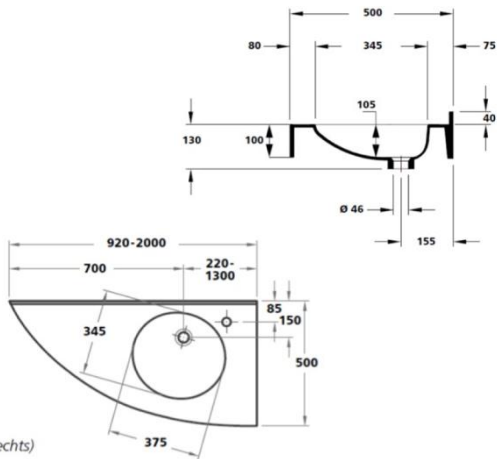

Rockhausen

Wir können es einrichten.

FLORAC

Beckeninnenmaß:	375 x 345 mm
Tiefe:	500 mm
Frontblende:	H = 100 mm
Wischleiste mit Hohlkehle:	H = 40 mm
Länge Einzelwaschtisch:	600 – 2500 mm
Länge Eckversion:	920 – 2000 mm
Länge Mehrfachwaschtisch:	ab 1200 mm

Befestigung:

- Stockschrauben
- bei Nischeneinbau zusätzlich Wandauflagewinkel 180 mm

Zusatzausstattung:

- Seite(n) links und/oder rechts geschlossen
- Handtuchhalterausschnitt

[DWG-Download](#)

Einzelwaschtisch (Länge ab 600 mm) / Mehrfachwaschtisch (Länge ab 1.200 mm)

Einzelwaschtisch in einem Stück nach Maß gegossen, **Mehrfachwaschtisch** aus mehreren Einzelwaschtischen fugenlos miteinander verklebt und fertig konfektioniert, mit seitlichen Ablageflächen, bauseits bearbeitbar, Beckenform oval, ohne Überlauf, mit Lochbohrung für Einlochbatterie, mit angeformter Wischleiste mit Hohlkehle, mit angeformter Frontblende, mit Rückwand für Stockschraubenbefestigung.