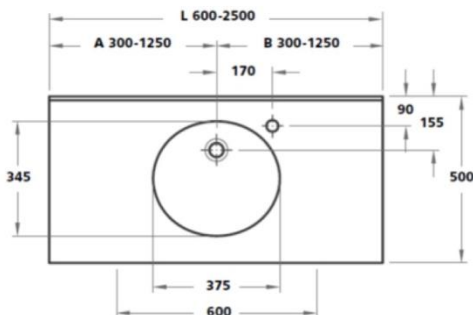

Rockhausen

Wir können es einrichten.

FLORAC

Beckeninnenmaß:	375 x 345 mm
Tiefe:	500 mm
Frontblende:	H = 100 mm
Wischleiste mit Hohlkehle:	H = 40 mm
Länge Einzelwaschtisch:	600 – 2500 mm
Länge Eckversion:	920 – 2000 mm
Länge Mehrfachwaschtisch:	ab 1200 mm

Befestigung:

- Stockschrauben
- bei Nischeneinbau zusätzlich Wandauflagewinkel 180 mm

Zusatzausstattung:

- Seite(n) links und/oder rechts geschlossen
- Handtuchhalterausschnitt

[DWG-Download](#)

Einzelwaschtisch (Länge ab 600 mm) / Mehrfachwaschtisch (Länge ab 1.200 mm)

Einzelwaschtisch in einem Stück nach Maß gegossen, **Mehrfachwaschtisch** aus mehreren Einzelwaschtischen fugenlos miteinander verklebt und fertig konfektioniert, mit seitlichen Ablageflächen, bauseits bearbeitbar, Beckenform oval, ohne Überlauf, mit Lochbohrung für Einlochbatterie, mit angeformter Wischleiste mit Hohlkehle, mit angeformter Frontblende, mit Rückwand für Stockschraubenbefestigung.