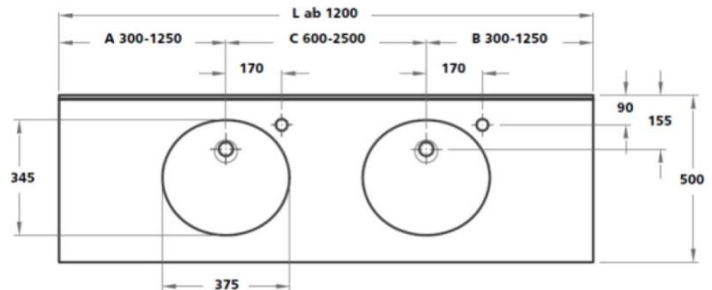

Rockhausen

Wir können es einrichten.

FLORAC

Beckeninnenmaß:	375 x 345 mm
Tiefe:	500 mm
Frontblende:	H = 100 mm
Wischleiste mit Hohlkehle:	H = 40 mm
Länge Einzelwaschtisch:	600 – 2500 mm
Länge Eckversion:	920 – 2000 mm
Länge Mehrfachwaschtisch:	ab 1200 mm

Befestigung:

- Stockschrauben
- bei Nischeneinbau zusätzlich Wandauflagewinkel 180 mm

Zusatzausstattung:

- Seite(n) links und/oder rechts geschlossen
- Handtuchhalterausschnitt

[DWG-Download](#)

Einzelwaschtisch (Länge ab 600 mm) / Mehrfachwaschtisch (Länge ab 1.200 mm)

Einzelwaschtisch in einem Stück nach Maß gegossen, **Mehrfachwaschtisch** aus mehreren Einzelwaschtischen fugenlos miteinander verklebt und fertig konfektioniert, mit seitlichen Ablageflächen, bauseits bearbeitbar, Beckenform oval, ohne Überlauf, mit Lochbohrung für Einlochbatterie, mit angeformter Wischleiste mit Hohlkehle, mit angeformter Frontblende, mit Rückwand für Stockschraubenbefestigung.