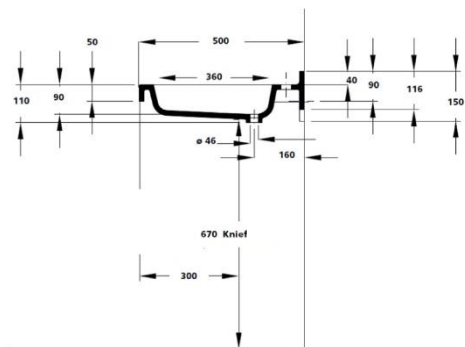

Rockhausen

Wir können es einrichten.

JERICO

Beckeninnenmaß:	480 x 360 mm
Tiefe:	500 mm
Frontblende:	H = 50 mm
Wischleiste mit Hohlkehle:	H = 40 mm
Länge Einzelwaschtisch:	650 – 2500 mm
Länge Mehrfachwaschtisch:	ab 1300 mm

Befestigung:

- Stockschrauben
- bei Nischeneinbau zusätzlich Wandauflagewinkel 180 mm

Zusatzausstattung:

- Seite(n) links und/oder rechts geschlossen

[DWG-Download](#)

Einzelwaschtisch (Länge ab 650 mm) / Mehrfachwaschtisch (Länge ab 1.300 mm)

Einzelwaschtisch in einem Stück nach Maß gegossen, **Mehrfachwaschtisch** aus mehreren Einzelwaschtischen fugenlos miteinander verklebt und fertig konfektioniert, mit seitlichen Ablageflächen, bauseits bearbeitbar, Beckenform eckig, ohne Überlauf, mit Lochbohrung für Einlochbatterie, mit angeformter Wischleiste mit Hohlkehle, mit angeformter Frontblende, mit Rückwand für Stockschraubenbefestigung.