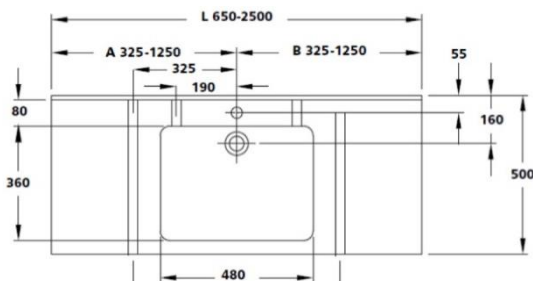

Rockhausen

Wir können es einrichten.

JERICO

Beckeninnenmaß:	480 x 360 mm
Tiefe:	500 mm
Frontblende:	H = 50 mm
Wischleiste mit Hohlkehle:	H = 40 mm
Länge Einzelwaschtisch:	650 – 2500 mm
Länge Mehrfachwaschtisch:	ab 1300 mm

Befestigung:

- Stockschrauben
- bei Nischeneinbau zusätzlich Wandauflagewinkel 180 mm

Zusatzausstattung:

- Seite(n) links und/oder rechts geschlossen

[DWG-Download](#)

Einzelwaschtisch (Länge ab 650 mm) / Mehrfachwaschtisch (Länge ab 1.300 mm)

Einzelwaschtisch in einem Stück nach Maß gegossen, **Mehrfachwaschtisch** aus mehreren Einzelwaschtischen fugenlos miteinander verklebt und fertig konfektioniert, mit seitlichen Ablageflächen, bauseits bearbeitbar, Beckenform eckig, ohne Überlauf, mit Lochbohrung für Einlochbatterie, mit angeformter Wischleiste mit Hohlkehle, mit angeformter Frontblende, mit Rückwand für Stockschraubenbefestigung.