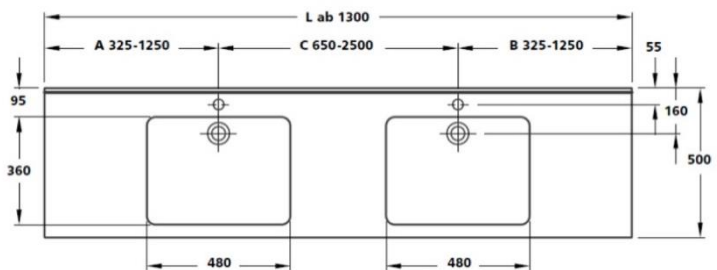

Rockhausen

Wir können es einrichten.

JERICO

Beckeninnenmaß:	480 x 360 mm
Tiefe:	500 mm
Frontblende:	H = 50 mm
Wischleiste mit Hohlkehle:	H = 40 mm
Länge Einzelwaschtisch:	650 – 2500 mm
Länge Mehrfachwaschtisch:	ab 1300 mm

Befestigung:

- Stockschrauben
- bei Nischeneinbau zusätzlich Wandauflagewinkel 180 mm

Zusatzausstattung:

- Seite(n) links und/oder rechts geschlossen

[DWG-Download](#)

Einzelwaschtisch (Länge ab 650 mm) / Mehrfachwaschtisch (Länge ab 1.300 mm)

Einzelwaschtisch in einem Stück nach Maß gegossen, **Mehrfachwaschtisch** aus mehreren Einzelwaschtischen fugenlos miteinander verklebt und fertig konfektioniert, mit seitlichen Ablageflächen, bauseits bearbeitbar, Beckenform eckig, ohne Überlauf, mit Lochbohrung für Einlochbatterie, mit angeformter Wischleiste mit Hohlkehle, mit angeformter Frontblende, mit Rückwand für Stockschraubenbefestigung.