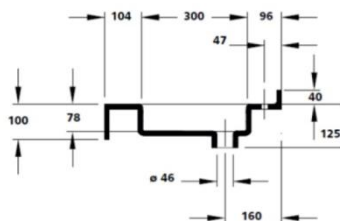

## MONACO

Beckeninnenmaß:	500 x 300 mm
Tiefe:	500 mm
Frontblende:	H = 100 mm
Wischleiste mit Hohlkehle:	H = 40 mm
Länge Einzelwaschtisch:	650 – 2500 mm
Länge Mehrfachwaschtisch:	ab 1300 mm

Befestigung:

- Winkelkonsolen 310 mm
- bei Nischeneinbau zusätzlich Wandauflegewinkel 180 mm

Zusatzausstattung:

- Seite(n) links und/oder rechts geschlossen
- Handtuchhalterausschnitt

[DWG-Download](#)

Einzelwaschtisch (Länge ab 650 mm) / Mehrfachwaschtisch (Länge ab 1.300 mm)