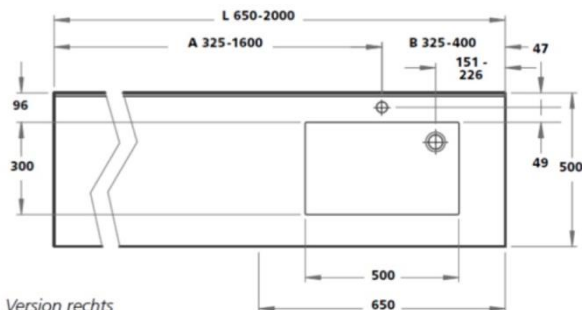

## MONACO

Beckeninnenmaß:	500 x 300 mm
Tiefe:	500 mm
Frontblende:	H = 100 mm
Wischleiste mit Hohlkehle:	H = 40 mm
Länge Einzelwaschtisch:	650 – 2500 mm
Länge Mehrfachwaschtisch:	ab 1300 mm

Befestigung:

- Winkelkonsolen 310 mm
- bei Nischeneinbau zusätzlich Wandauflegewinkel 180 mm

Zusatzausstattung:

- Seite(n) links und/oder rechts geschlossen
- Handtuchhalterausschnitt

[DWG-Download](#)

Einzelwaschtisch (Länge ab 650 mm) / Mehrfachwaschtisch (Länge ab 1.300 mm)

**Einzelwaschtisch** in einem Stück nach Maß gegossen, **Mehrfachwaschtisch** aus mehreren Einzelwaschtischen fugenlos miteinander verklebt und fertig konfektioniert, mit seitlichen Ablageflächen, bauseits bearbeitbar, Beckenform eckig, ohne Überlauf, mit Lochbohrung für Einlochbatterie, mit angeformter Wischleiste mit Hohlkehle, mit angeformter Frontblende.