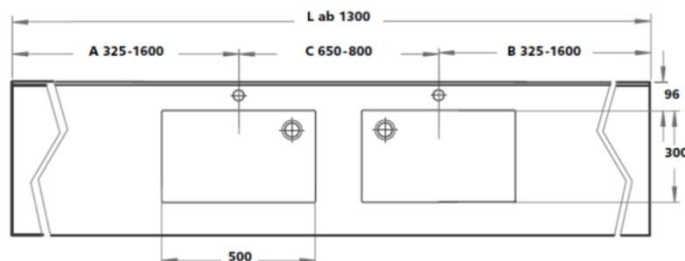

## MONACO

Beckeninnenmaß:	500 x 300 mm
Tiefe:	500 mm
Frontblende:	H = 100 mm
Wischleiste mit Hohlkehle:	H = 40 mm
Länge Einzelwaschtisch:	650 – 2500 mm
Länge Mehrfachwaschtisch:	ab 1300 mm

Befestigung:

- Winkelkonsolen 310 mm
- bei Nischeneinbau zusätzlich Wandauflegewinkel 180 mm

Zusatzausstattung:

- Seite(n) links und/oder rechts geschlossen
- Handtuchhalterausschnitt

[DWG-Download](#)

Einzelwaschtisch (Länge ab 650 mm) / Mehrfachwaschtisch (Länge ab 1.300 mm)

**Einzelwaschtisch** in einem Stück nach Maß gegossen, **Mehrfachwaschtisch** aus mehreren Einzelwaschtischen fugenlos miteinander verklebt und fertig konfektioniert, mit seitlichen Ablageflächen, bauseits bearbeitbar, Beckenform eckig, ohne Überlauf, mit Lochbohrung für Einlochbatterie, mit angeformter Wischleiste mit Hohlkehle, mit angeformter Frontblende.