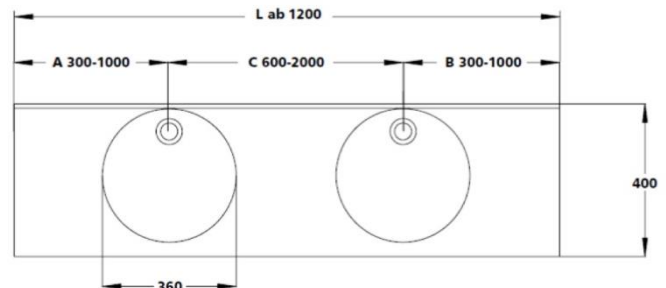

Rockhausen

Wir können es einrichten.

PICO 400

Beckeninnenmaß:	DM = 360 mm
Tiefe:	400 mm
Frontblende:	H = 100 mm
Wischleiste mit Hohlkehle:	H = 30 mm
Länge Einzelwaschtisch:	600 – 2000 mm
Länge Mehrfachwaschtisch:	ab 1200 mm

Befestigung:	<ul style="list-style-type: none">• Winkelkonsolen 310 mm• bei Nischeneinbau zusätzlich Wandauflagewinkel 180 mm
--------------	---

Zusatzausstattung:	<ul style="list-style-type: none">• Seite(n) links und/oder rechts geschlossen• Handtuchhalterausschnitt
--------------------	---

[DWG-Download](#)

Einzelwaschtisch (Länge ab 600 mm) / Mehrfachwaschtisch (Länge ab 1.200 mm)

Ausschreibungstext Ablagewaschtisch Modell PICO 400:

aus copolymergebundenem Mineralwerkstoff VARICOR® (entspricht ISO-Norm 19712), homogenes, voll durchgefärbtes, porenloses Material, ohne Oberflächenversiegelung wie Gel-Coat oder Glasur, weitgehend resistent gegenüber Desinfektionsmitteln zur Flächen-/ Händedesinfektion (gemäß aktueller Liste der Desinfektionsmittel-Kommission des VAH – Verbund für angewandte Hygiene e.v.) und gebräuchlichen Chemikalien, hitzebeständig gegen Zigaretten- und Zigarettenasche, Standard-Uniweißsteine (arktisch, weiß-alpin) wirken antibakteriell.

Einzelwaschtisch in einem Stück nach Maß gegossen, unterfahrbar, **Mehrfachwaschtisch** aus mehreren Einzelwaschtischen fugenlos miteinander verklebt und fertig konfektioniert, mit seitlichen Ablageflächen, bauseits bearbeitbar, Beckenform rund, ohne Überlauf, ohne Lochbohrung für Einlochbatterie, mit angeformter Wischleiste mit Hohlkehle, mit angeformter Frontblende.