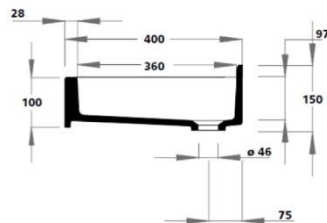

Rockhausen

Wir können es einrichten.

PICO 400

Beckeninnenmaß:	DM = 360 mm
Tiefe:	400 mm
Frontblende:	H = 100 mm
Wischleiste mit Hohlkehle:	H = 30 mm
Länge Einzelwaschtisch:	600 – 2000 mm
Länge Mehrfachwaschtisch:	ab 1200 mm

Befestigung:	<ul style="list-style-type: none">• Winkelkonsolen 310 mm• bei Nischeneinbau zusätzlich Wandauflagewinkel 180 mm
--------------	---

Zusatzausstattung:	<ul style="list-style-type: none">• Seite(n) links und/oder rechts geschlossen• Handtuchhalterausschnitt
--------------------	---

[DWG-Download](#)

Einzelwaschtisch (Länge ab 600 mm) / Mehrfachwaschtisch (Länge ab 1.200 mm)

Ausschreibungstext Ablagewaschtisch Modell PICO 400:

aus copolymergebundenem Mineralwerkstoff VARICOR® (entspricht ISO-Norm 19712), homogenes, voll durchgefärbtes, porenloses Material, ohne Oberflächenversiegelung wie Gel-Coat oder Glasur, weitgehend resistent gegenüber Desinfektionsmitteln zur Flächen-/ Händedesinfektion (gemäß aktueller Liste der Desinfektionsmittel-Kommission des VAH – Verbund für angewandte Hygiene e.v.) und gebräuchlichen Chemikalien, hitzebeständig gegen Zigaretten- und Zigarettenasche, Standard-Uniweißsteine (arktisch, weiß-alpin) wirken antibakteriell.

Einzelwaschtisch in einem Stück nach Maß gegossen, unterfahrbar, **Mehrfachwaschtisch** aus mehreren Einzelwaschtischen fugenlos miteinander verklebt und fertig konfektioniert, mit seitlichen Ablageflächen, bauseits bearbeitbar, Beckenform rund, ohne Überlauf, ohne Lochbohrung für Einlochbatterie, mit angeformter Wischleiste mit Hohlkehle, mit angeformter Frontblende.