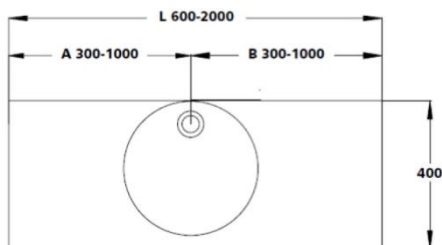

Rockhausen

Wir können es einrichten.

PICO 400

Beckeninnenmaß:	DM = 360 mm
Tiefe:	400 mm
Frontblende:	H = 100 mm
Wischleiste mit Hohlkehle:	H = 30 mm
Länge Einzelwaschtisch:	600 – 2000 mm
Länge Mehrfachwaschtisch:	ab 1200 mm

Befestigung:	<ul style="list-style-type: none">• Winkelkonsolen 310 mm• bei Nischeneinbau zusätzlich Wandauflagewinkel 180 mm
--------------	---

Zusatzausstattung:	<ul style="list-style-type: none">• Seite(n) links und/oder rechts geschlossen• Handtuchhalterausschnitt
--------------------	---

[DWG-Download](#)

Einzelwaschtisch (Länge ab 600 mm) / Mehrfachwaschtisch (Länge ab 1.200 mm)

Ausschreibungstext Ablagewaschtisch Modell PICO 400:

aus copolymergebundenem Mineralwerkstoff VARICOR® (entspricht ISO-Norm 19712), homogenes, voll durchgefärbtes, porenloses Material, ohne Oberflächenversiegelung wie Gel-Coat oder Glasur, weitgehend resistent gegenüber Desinfektionsmitteln zur Flächen-/ Händedesinfektion (gemäß aktueller Liste der Desinfektionsmittel-Kommission des VAH – Verbund für angewandte Hygiene e.v.) und gebräuchlichen Chemikalien, hitzebeständig gegen Zigaretten- und Zigarettenasche, Standard-Uniweißsteine (arktisch, weiß-alpin) wirken antibakteriell.

Einzelwaschtisch in einem Stück nach Maß gegossen, unterfahrbar, **Mehrfachwaschtisch** aus mehreren Einzelwaschtischen fugenlos miteinander verklebt und fertig konfektioniert, mit seitlichen Ablageflächen, bauseits bearbeitbar, Beckenform rund, ohne Überlauf, ohne Lochbohrung für Einlochbatterie, mit angeformter Wischleiste mit Hohlkehle, mit angeformter Frontblende.