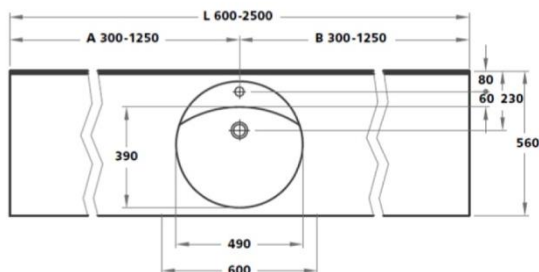

## PRECIOSA PRO

Beckeninnenmaß:	DM = 490 mm
Tiefe:	560 mm
Frontblende:	H = 70 mm
Wischleiste mit Hohlkehle:	H = 20 mm
Länge Einzelwaschtisch:	600 – 2500 mm
Länge Mehrfachwaschtisch:	ab 1200 mm

Befestigung:	<ul style="list-style-type: none"><li>• Winkelkonsolen 480 mm</li><li>• bei Nischeneinbau zusätzlich Wandauflegewinkel 480 mm</li></ul>
--------------	---

Zusatzausstattung:	<ul style="list-style-type: none"><li>• Seite(n) links und/oder rechts geschlossen</li></ul>
--------------------	--

*Alternativ auch mit erhöhter Wischleiste 80 mm lieferbar.*

[DWG-Download](#)

Einzelwaschtisch (Länge ab 600 mm) / Mehrfachwaschtisch (Länge ab 1.200 mm)