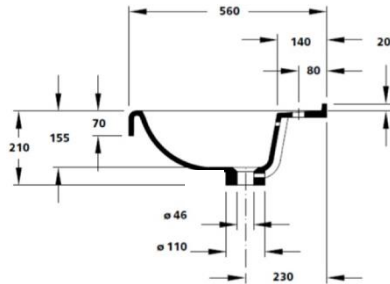

## PRECIOSA PRO

Beckeninnenmaß:	DM = 490 mm
Tiefe:	560 mm
Frontblende:	H = 70 mm
Wischleiste mit Hohlkehle:	H = 20 mm
Länge Einzelwaschtisch:	600 – 2500 mm
Länge Mehrfachwaschtisch:	ab 1200 mm

Befestigung:	<ul style="list-style-type: none"><li>• Winkelkonsolen 480 mm</li><li>• bei Nischeneinbau zusätzlich Wandauflegewinkel 480 mm</li></ul>
--------------	---

Zusatzausstattung:	<ul style="list-style-type: none"><li>• Seite(n) links und/oder rechts geschlossen</li></ul>
--------------------	--

*Alternativ auch mit erhöhter Wischleiste 80 mm lieferbar.*

[DWG-Download](#)

Einzelwaschtisch (Länge ab 600 mm) / Mehrfachwaschtisch (Länge ab 1.200 mm)