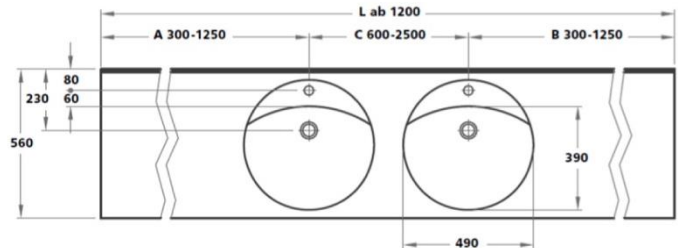

## PRECIOSA PRO

Beckeninnenmaß:	DM = 490 mm
Tiefe:	560 mm
Frontblende:	H = 70 mm
Wischleiste mit Hohlkehle:	H = 20 mm
Länge Einzelwaschtisch:	600 – 2500 mm
Länge Mehrfachwaschtisch:	ab 1200 mm

Befestigung:	<ul style="list-style-type: none"><li>• Winkelkonsolen 480 mm</li><li>• bei Nischeneinbau zusätzlich Wandauflegewinkel 480 mm</li></ul>
--------------	---

Zusatzausstattung:	<ul style="list-style-type: none"><li>• Seite(n) links und/oder rechts geschlossen</li></ul>
--------------------	--

*Alternativ auch mit erhöhter Wischleiste 80 mm lieferbar.*

[DWG-Download](#)

Einzelwaschtisch (Länge ab 600 mm) / Mehrfachwaschtisch (Länge ab 1.200 mm)