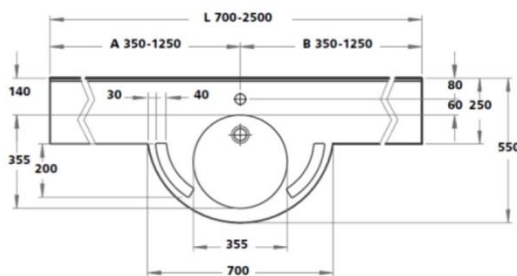

## PRIVO

Beckeninnenmaß: DM = 355 mm  
Tiefe (Beckenmitte/Ablage): 550 / 250 mm  
Materialstärke Ablagebereich: 20 mm  
Wischleiste mit Hohlkehle: H = 10 mm  
Länge Einzelwaschtisch: 600 mm  
Länge Ablagewaschtisch: 700 – 2500 mm  
Länge Mehrfachwaschtisch: ab 1550 mm

Befestigung:

- Stockschrauben
- bei Nischeneinbau zusätzlich Wandauflagewinkel 180 mm

Zusatzausstattung:

- Multifunktionsausschnitt links und/oder rechts
- Haltegriff 200 x 40 mm

[DWG-Download](#)

Ablagewaschtisch (Länge ab 700 mm) / Mehrfachwaschtisch (Länge ab 1.550 mm)

**Einzelwaschtisch** in einem Stück nach Maß gegossen, **Mehrfachwaschtisch** aus mehreren Einzelwaschtischen fugenlos miteinander verklebt und fertig konfektioniert, mit seitlichen Ablageflächen (Materialstärke: 20 mm), bauseits bearbeitbar, Beckenform rund, ohne Überlauf, mit Lochbohrung für Einlochbatterie, mit angeformter Wischleiste mit Hohlkehle, mit Rückwand für Stockschraubenbefestigung.