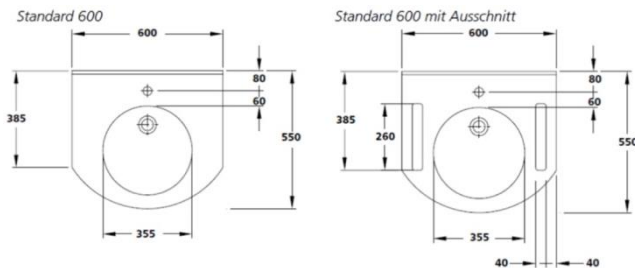

## PRIVO

Beckeninnenmaß: DM = 355 mm  
Tiefe (Beckenmitte/Ablage): 550 / 250 mm  
Materialstärke Ablagebereich: 20 mm  
Wischleiste mit Hohlkehle: H = 10 mm  
Länge Einzelwaschtisch: 600 mm  
Länge Ablagewaschtisch: 700 – 2500 mm  
Länge Mehrfachwaschtisch: ab 1550 mm

Befestigung:

- Stockschrauben
- bei Nischeneinbau zusätzlich Wandauflagewinkel 180 mm

Zusatzausstattung:

- Multifunktionsausschnitt links und/oder rechts
- Haltegriff 200 x 40 mm

[DWG-Download](#)

Ablagewaschtisch (Länge ab 700 mm) / Mehrfachwaschtisch (Länge ab 1.550 mm)

**Einzelwaschtisch** in einem Stück nach Maß gegossen, **Mehrfachwaschtisch** aus mehreren Einzelwaschtischen fugenlos miteinander verklebt und fertig konfektioniert, mit seitlichen Ablageflächen (Materialstärke: 20 mm), bauseits bearbeitbar, Beckenform rund, ohne Überlauf, mit Lochbohrung für Einlochbatterie, mit angeformter Wischleiste mit Hohlkehle, mit Rückwand für Stockschraubenbefestigung.