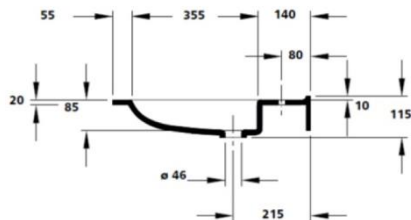

## PRIVO

Beckeninnenmaß: DM = 355 mm  
Tiefe (Beckenmitte/Ablage): 550 / 250 mm  
Materialstärke Ablagebereich: 20 mm  
Wischleiste mit Hohlkehle: H = 10 mm  
Länge Einzelwaschtisch: 600 mm  
Länge Ablagewaschtisch: 700 – 2500 mm  
Länge Mehrfachwaschtisch: ab 1550 mm

Befestigung:

- Stockschrauben
- bei Nischeneinbau zusätzlich Wandauflagewinkel 180 mm

Zusatzausstattung:

- Multifunktionsausschnitt links und/oder rechts
- Haltegriff 200 x 40 mm

[DWG-Download](#)

Ablagewaschtisch (Länge ab 700 mm) / Mehrfachwaschtisch (Länge ab 1.550 mm)

**Einzelwaschtisch** in einem Stück nach Maß gegossen, **Mehrfachwaschtisch** aus mehreren Einzelwaschtischen fugenlos miteinander verklebt und fertig konfektioniert, mit seitlichen Ablageflächen (Materialstärke: 20 mm), bauseits bearbeitbar, Beckenform rund, ohne Überlauf, mit Lochbohrung für Einlochbatterie, mit angeformter Wischleiste mit Hohlkehle, mit Rückwand für Stockschraubenbefestigung.