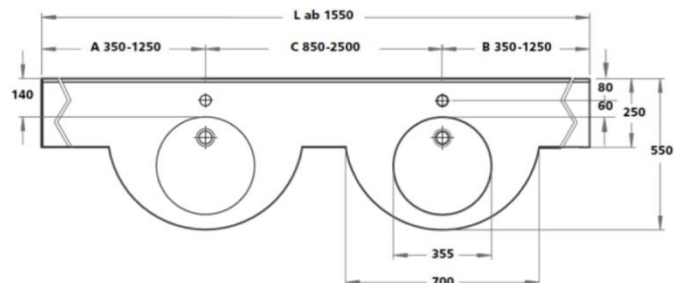

Ausschreibungstext Einzel-/Ablagewaschtisch Modell PRIVO:

aus copolymergebundenem Mineralwerkstoff VARICOR® (entspricht ISO-Norm 19712), homogenes, voll durchgefärbtes, porenloses Material, ohne Oberflächenversiegelung wie Gel-Coat oder Glasur, weitgehend resistent gegenüber Desinfektionsmitteln zur Flächen-/ Händedesinfektion (gemäß aktueller Liste der Desinfektionsmittel-Kommission des VAH – Verbund für angewandte Hygiene e.v.) und gebräuchlichen Chemikalien, hitzebeständig gegen Zigaretten glut, Standard-Uniweißtöne (arktisch, weiß-alpin) wirken antibakteriell.

Einzelwaschtisch in einem Stück nach Maß gegossen, **Mehrfachwaschtisch** aus mehreren Einzelwaschtischen fugenlos miteinander verklebt und fertig konfektioniert, mit seitlichen Ablageflächen (Materialstärke: 20 mm), bauseits bearbeitbar, Beckenform rund, ohne Überlauf, mit Lochbohrung für Einlochbatterie, mit angeformter Wischleiste mit Hohlkehle, mit Rückwand für Stockschraubenbefestigung.

Privo entspricht der CE-Kennzeichnung nach DIN EN 14688 und erfüllt die Anforderungen der Barrierefreiheit gemäß DIN 18040.

Ernst Rockhausen Söhne GmbH & Co. KG
Apotheken + Objekteinrichtungen
Andreas-Hecht-Straße 2
D-04736 Waldheim

Tel.: +49 (0) 34327 / 956-0
Fax: +49 (0) 34327 / 95627
E-Mail: info@rockhausen.de
Internet: www.rockhausen.de