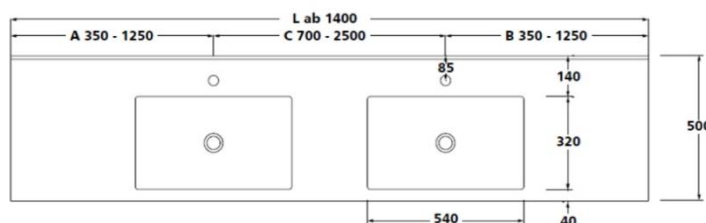

Rockhausen

Wir können es einrichten.

RETO

Beckeninnenmaß:	540 x 320 mm
Tiefe:	500 mm
Frontblende:	H = 150 mm
Wischleiste mit Hohlkehle:	H = 50 mm
Länge Einzelwaschtisch:	700 – 2500 mm
Länge Mehrfachwaschtisch:	ab 1400 mm

Befestigung:	<ul style="list-style-type: none">• Stockschrauben• bei Nischeneinbau zusätzlich Wandauflegewinkel 480 mm
Zusatzausstattung:	<ul style="list-style-type: none">• Seite(n) links und/oder rechts geschlossen• Funktionsausschnitt

[DWG-Download](#)

Einzelwaschtisch (Länge ab 700 mm) / Mehrfachwaschtisch (Länge ab 1.400 mm)

Ausschreibungstext Ablagewaschtisch Modell RETO:

aus copolymergebundenem Mineralwerkstoff VARICOR® (entspricht ISO-Norm 19712), homogenes, voll durchgefärbtes, porenloses Material, ohne Oberflächenversiegelung wie Gel-Coat oder Glasur, weitgehend resistent gegenüber Desinfektionsmitteln zur Flächen-/ Händedesinfektion (gemäß aktueller Liste der Desinfektionsmittel-Kommission des VAH – Verbund für angewandte Hygiene e.v.) und gebräuchlichen Chemikalien, hitzebeständig gegen Zigarettenglut, Standard-Uniweißstoffe (arktisch, weiß-alpin) wirken antibakteriell.

Einzelwaschtisch in einem Stück nach Maß gegossen, **Mehrfachwaschtisch** aus mehreren Einzelwaschtischen fugenlos miteinander verklebt und fertig konfektioniert, mit seitlichen Ablageflächen, bauseits bearbeitbar, Beckenform eckig, ohne Überlauf, mit/ohne Lochbohrung für Einlochbatterie, mit angeformter Wischleiste mit Hohlkehle, mit angeformter Frontblende, mit Rückwand für Stockschraubenbefestigung.