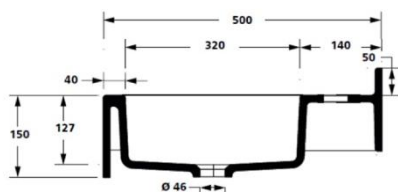

Rockhausen

Wir können es einrichten.

RETO

Beckeninnenmaß:	540 x 320 mm
Tiefe:	500 mm
Frontblende:	H = 150 mm
Wischleiste mit Hohlkehle:	H = 50 mm
Länge Einzelwaschtisch:	700 – 2500 mm
Länge Mehrfachwaschtisch:	ab 1400 mm

Befestigung:	<ul style="list-style-type: none">• Stockschrauben• bei Nischeneinbau zusätzlich Wandauflegewinkel 480 mm
Zusatzausstattung:	<ul style="list-style-type: none">• Seite(n) links und/oder rechts geschlossen• Funktionsausschnitt

[DWG-Download](#)

Einzelwaschtisch (Länge ab 700 mm) / Mehrfachwaschtisch (Länge ab 1.400 mm)

Ausschreibungstext Ablagewaschtisch Modell RETO:

aus copolymergebundenem Mineralwerkstoff VARICOR® (entspricht ISO-Norm 19712), homogenes, voll durchgefärbtes, porenloses Material, ohne Oberflächenversiegelung wie Gel-Coat oder Glasur, weitgehend resistent gegenüber Desinfektionsmitteln zur Flächen-/ Händedesinfektion (gemäß aktueller Liste der Desinfektionsmittel-Kommission des VAH – Verbund für angewandte Hygiene e.v.) und gebräuchlichen Chemikalien, hitzebeständig gegen Zigarettenglut, Standard-Uniweißstoffe (arktisch, weiß-alpin) wirken antibakteriell.

Einzelwaschtisch in einem Stück nach Maß gegossen, **Mehrfachwaschtisch** aus mehreren Einzelwaschtischen fugenlos miteinander verklebt und fertig konfektioniert, mit seitlichen Ablageflächen, bauseits bearbeitbar, Beckenform eckig, ohne Überlauf, mit/ohne Lochbohrung für Einlochbatterie, mit angeformter Wischleiste mit Hohlkehle, mit angeformter Frontblende, mit Rückwand für Stockschraubenbefestigung.