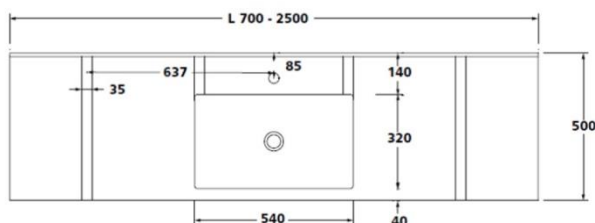

Rockhausen

Wir können es einrichten.

RETO

Beckeninnenmaß:	540 x 320 mm
Tiefe:	500 mm
Frontblende:	H = 150 mm
Wischleiste mit Hohlkehle:	H = 50 mm
Länge Einzelwaschtisch:	700 – 2500 mm
Länge Mehrfachwaschtisch:	ab 1400 mm

Befestigung:	<ul style="list-style-type: none">• Stockschrauben• bei Nischeneinbau zusätzlich Wandauflegewinkel 480 mm
Zusatzausstattung:	<ul style="list-style-type: none">• Seite(n) links und/oder rechts geschlossen• Funktionsausschnitt

[DWG-Download](#)

Einzelwaschtisch (Länge ab 700 mm) / Mehrfachwaschtisch (Länge ab 1.400 mm)

Ausschreibungstext Ablagewaschtisch Modell RETO:

aus copolymergebundenem Mineralwerkstoff VARICOR® (entspricht ISO-Norm 19712), homogenes, voll durchgefärbtes, porenloses Material, ohne Oberflächenversiegelung wie Gel-Coat oder Glasur, weitgehend resistent gegenüber Desinfektionsmitteln zur Flächen-/ Händedesinfektion (gemäß aktueller Liste der Desinfektionsmittel-Kommission des VAH – Verbund für angewandte Hygiene e.v.) und gebräuchlichen Chemikalien, hitzebeständig gegen Zigarettenglut, Standard-Uniweißstoffe (arktisch, weiß-alpin) wirken antibakteriell.

Einzelwaschtisch in einem Stück nach Maß gegossen, **Mehrfachwaschtisch** aus mehreren Einzelwaschtischen fugenlos miteinander verklebt und fertig konfektioniert, mit seitlichen Ablageflächen, bauseits bearbeitbar, Beckenform eckig, ohne Überlauf, mit/ohne Lochbohrung für Einlochbatterie, mit angeformter Wischleiste mit Hohlkehle, mit angeformter Frontblende, mit Rückwand für Stockschraubenbefestigung.