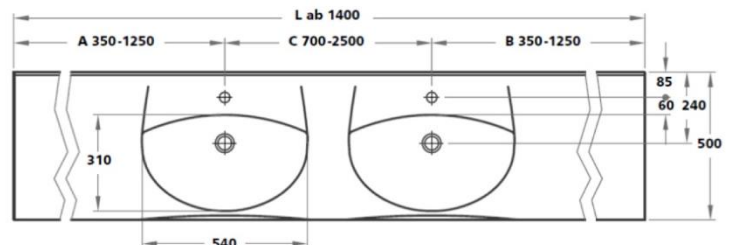

## TANGENT

Beckeninnenmaß:	540 x 310 mm
Tiefe:	500 mm
Frontblende:	H = 160 mm
Wischleiste mit Hohlkehle:	H = 40 mm
Länge Einzelwaschtisch:	700 – 2500 mm
Länge Mehrfachwaschtisch:	ab 1400 mm

Befestigung:	<ul style="list-style-type: none"><li>• Winkelkonsolen 480 mm</li><li>• bei Nischeneinbau zusätzlich Wandauflegewinkel 480 mm</li></ul>
--------------	---

Zusatzausstattung:	<ul style="list-style-type: none"><li>• Seite(n) links und/oder rechts geschlossen</li><li>• Funktionsausschnitt (z.B. Handtuchhalter)</li></ul>
--------------------	--

[DWG-Download](#)

Einzelwaschtisch (Länge ab 700 mm) / Mehrfachwaschtisch (Länge ab 1.400 mm)

**Einzelwaschtisch** in einem Stück nach Maß gegossen, **Mehrfachwaschtisch** aus mehreren Einzelwaschtischen fugenlos miteinander verklebt und fertig konfektioniert, mit seitlichen Ablageflächen, bauseits bearbeitbar, Beckenform oval, mit / ohne Überlauf, mit integrierter Armaturenbank, mit Lochbohrung für Einlochbatterie, mit Schwallrand an Vorderkante der Ablagefläche, mit angeformter Wischleiste mit Hohlkehle, mit angeformter Frontblende.