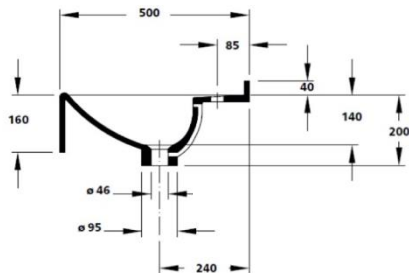

## TANGENT

Beckeninnenmaß:	540 x 310 mm
Tiefe:	500 mm
Frontblende:	H = 160 mm
Wischleiste mit Hohlkehle:	H = 40 mm
Länge Einzelwaschtisch:	700 – 2500 mm
Länge Mehrfachwaschtisch:	ab 1400 mm

Befestigung:	<ul style="list-style-type: none"><li>• Winkelkonsolen 480 mm</li><li>• bei Nischeneinbau zusätzlich Wandauflegewinkel 480 mm</li></ul>
--------------	---

Zusatzausstattung:	<ul style="list-style-type: none"><li>• Seite(n) links und/oder rechts geschlossen</li><li>• Funktionsausschnitt (z.B. Handtuchhalter)</li></ul>
--------------------	--

[DWG-Download](#)

Einzelwaschtisch (Länge ab 700 mm) / Mehrfachwaschtisch (Länge ab 1.400 mm)