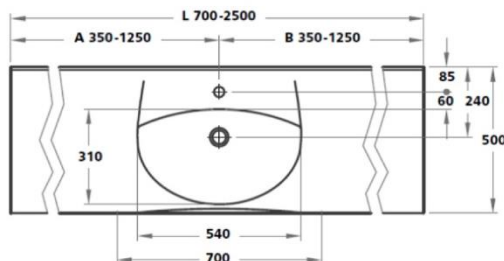

## TANGENT

Beckeninnenmaß:	540 x 310 mm
Tiefe:	500 mm
Frontblende:	H = 160 mm
Wischleiste mit Hohlkehle:	H = 40 mm
Länge Einzelwaschtisch:	700 – 2500 mm
Länge Mehrfachwaschtisch:	ab 1400 mm

Befestigung:	<ul style="list-style-type: none"><li>• Winkelkonsolen 480 mm</li><li>• bei Nischeneinbau zusätzlich Wandauflegewinkel 480 mm</li></ul>
--------------	---

Zusatzausstattung:	<ul style="list-style-type: none"><li>• Seite(n) links und/oder rechts geschlossen</li><li>• Funktionsausschnitt (z.B. Handtuchhalter)</li></ul>
--------------------	--

[DWG-Download](#)

Einzelwaschtisch (Länge ab 700 mm) / Mehrfachwaschtisch (Länge ab 1.400 mm)

**Einzelwaschtisch** in einem Stück nach Maß gegossen, **Mehrfachwaschtisch** aus mehreren Einzelwaschtischen fugenlos miteinander verklebt und fertig konfektioniert, mit seitlichen Ablageflächen, bauseits bearbeitbar, Beckenform oval, mit / ohne Überlauf, mit integrierter Armaturenbank, mit Lochbohrung für Einlochbatterie, mit Schwallrand an Vorderkante der Ablagefläche, mit angeformter Wischleiste mit Hohlkehle, mit angeformter Frontblende.