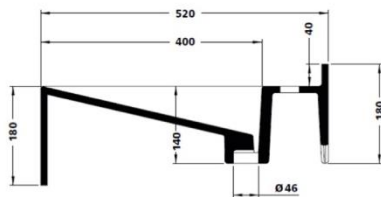

## TRIGO 1200

Beckeninnenmaß:	1200 x 400 x 92 mm
Tiefe:	520 mm
Frontblende:	H = 180 mm
Wischleiste mit Hohlkehle:	H = 40 mm
Länge Waschtisch:	1300 – 2500 mm

Befestigung:	<ul style="list-style-type: none"><li>• Stockschrauben (im Lieferumfang enthalten)</li><li>• bei Nischeneinbau zusätzlich Wandauflagewinkel 480 mm</li></ul>
--------------	--

Zusatzausstattung:	<ul style="list-style-type: none"><li>• Seite(n) links und/oder rechts geschlossen</li><li>• Handtuchhalterausschnitt</li></ul>
--------------------	---

[DWG-Download](#)

Waschtisch (Länge ab 1.300 mm)

Waschtisch in einem Stück nach Maß gegossen, mit seitlichen Ablageflächen, bauseits bearbeitbar, Beckenform eckig, Länge Becken 1.200 mm, frei zugängliche Wasserablauftrinne mit direktem Übergang in die Ablauföffnung, ohne Überlauf, optional mit/ohne Lochbohrungen für Einlochbatterien, mit angeformter Wischleiste mit Hohlkehle, mit angeformter Frontblende, mit Rückwand für Stockschraubenbefestigung.