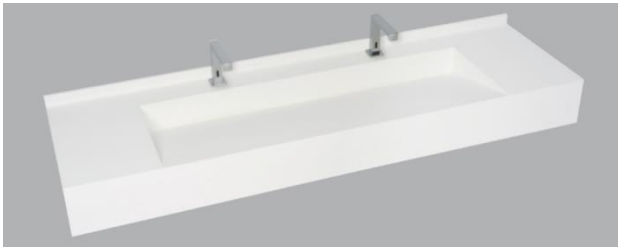

## TRIGO 1200

Beckeninnenmaß:	1200 x 400 x 92 mm
Tiefe:	520 mm
Frontblende:	H = 180 mm
Wischleiste mit Hohlkehle:	H = 40 mm
Länge Waschtisch:	1300 – 2500 mm

Befestigung:	<ul style="list-style-type: none"><li>• Stockschrauben (im Lieferumfang enthalten)</li><li>• bei Nischeneinbau zusätzlich Wandauflagewinkel 480 mm</li></ul>
--------------	--

Zusatzausstattung:	<ul style="list-style-type: none"><li>• Seite(n) links und/oder rechts geschlossen</li><li>• Handtuchhalterausschnitt</li></ul>
--------------------	---

[DWG-Download](#)

Waschtisch (Länge ab 1.300 mm)

## Ausschreibungstext Ablagewaschtisch Modell TRIGO 1200:

aus copolymergebundenem Mineralwerkstoff VARICOR® (entspricht ISO-Norm 19712), homogenes, voll durchgefärbtes, porenloses Material, ohne Oberflächenversiegelung wie Gel-Coat oder Glasur, weitgehend resistent gegenüber Desinfektionsmitteln zur Flächen-/ Händedesinfektion (gemäß aktueller Liste der Desinfektionsmittel-Kommission des VAH – Verbund für angewandte Hygiene e.v.) und gebräuchlichen Chemikalien, hitzebeständig gegen Zigarettenglut, gute antibakterielle Wirksamkeit bei de Standard-Uniweißstöne (arktis, weiß-alpin) gemäß ISO 22196.

Waschtisch in einem Stück nach Maß gegossen, mit seitlichen Ablageflächen, bauseits bearbeitbar, Beckenform eckig, Länge Becken 1.200 mm, frei zugängliche Wasserablauftrinne mit direktem Übergang in die Ablauföffnung, ohne Überlauf, optional mit/ohne Lochbohrungen für Einlochbatterien, mit angeformter Wischleiste mit Hohlkehle, mit angeformter Frontblende, mit Rückwand für Stockschraubenbefestigung.