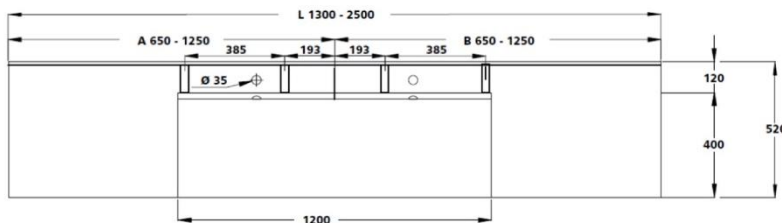

## TRIGO 1200

Beckeninnenmaß:	1200 x 400 x 92 mm
Tiefe:	520 mm
Frontblende:	H = 180 mm
Wischleiste mit Hohlkehle:	H = 40 mm
Länge Waschtisch:	1300 – 2500 mm

Befestigung:	<ul style="list-style-type: none"><li>• Stockschrauben (im Lieferumfang enthalten)</li><li>• bei Nischeneinbau zusätzlich Wandauflagewinkel 480 mm</li></ul>
--------------	--

Zusatzausstattung:	<ul style="list-style-type: none"><li>• Seite(n) links und/oder rechts geschlossen</li><li>• Handtuchhalterausschnitt</li></ul>
--------------------	---

[DWG-Download](#)

Waschtisch (Länge ab 1.300 mm)

Waschtisch in einem Stück nach Maß gegossen, mit seitlichen Ablageflächen, bauseits bearbeitbar, Beckenform eckig, Länge Becken 1.200 mm, frei zugängliche Wasserablauftrinne mit direktem Übergang in die Ablauföffnung, ohne Überlauf, optional mit/ohne Lochbohrungen für Einlochbatterien, mit angeformter Wischleiste mit Hohlkehle, mit angeformter Frontblende, mit Rückwand für Stockschraubenbefestigung.