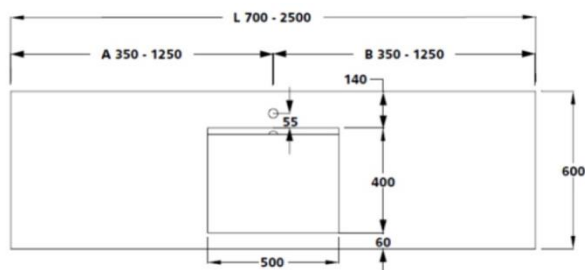

Rockhausen

Wir können es einrichten.

TRIGO 600

Beckeninnenmaß:	500 x 400 mm
Tiefe:	600 mm
Frontblende:	H = 100 mm
Länge Einzelwaschtisch:	700 – 2500 mm
Länge Mehrfachwaschtisch:	ab 1400 mm

Befestigung:	<ul style="list-style-type: none">• Winkelkonsolen 480 mm• bei Nischeneinbau zusätzlich Wandauflegewinkel 480 mm
--------------	---

Zusatzausstattung:	<ul style="list-style-type: none">• Seite(n) links und/oder rechts geschlossen• Handtuchhalterausschnitt
--------------------	---

[DWG-Download](#)

Einzelwaschtisch (Länge ab 700 mm) / Mehrfachwaschtisch (Länge ab 1.400 mm)

Einzelwaschtisch in einem Stück nach Maß gegossen, **Mehrfachwaschtisch** aus mehreren Einzelwaschtischen fugenlos miteinander verklebt und fertig konfektioniert, mit seitlichen Ablageflächen, bauseits bearbeitbar, Beckenform eckig, frei zugängliche Wasserablauffrinne mit direktem Übergang in die Ablauföffnung, ohne Überlauf, mit Lochbohrung für Einlochbatterie, mit angeformter Frontblende.