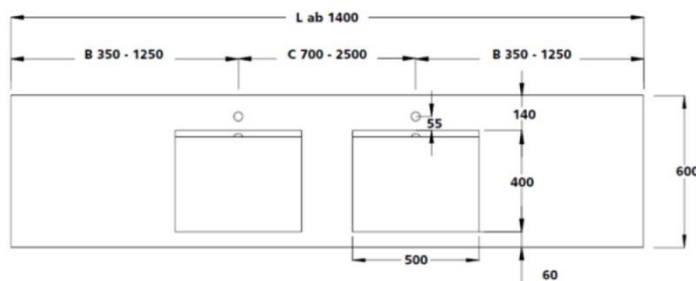

Rockhausen

Wir können es einrichten.

TRIGO 600

Beckeninnenmaß:	500 x 400 mm
Tiefe:	600 mm
Frontblende:	H = 100 mm
Länge Einzelwaschtisch:	700 – 2500 mm
Länge Mehrfachwaschtisch:	ab 1400 mm

Befestigung:	<ul style="list-style-type: none">• Winkelkonsolen 480 mm• bei Nischeneinbau zusätzlich Wandauflegewinkel 480 mm
--------------	---

Zusatzausstattung:	<ul style="list-style-type: none">• Seite(n) links und/oder rechts geschlossen• Handtuchhalterausschnitt
--------------------	---

[DWG-Download](#)

Einzelwaschtisch (Länge ab 700 mm) / Mehrfachwaschtisch (Länge ab 1.400 mm)

Einzelwaschtisch in einem Stück nach Maß gegossen, **Mehrfachwaschtisch** aus mehreren Einzelwaschtischen fugenlos miteinander verklebt und fertig konfektioniert, mit seitlichen Ablageflächen, bauseits bearbeitbar, Beckenform eckig, frei zugängliche Wasserablauffrinne mit direktem Übergang in die Ablauföffnung, ohne Überlauf, mit Lochbohrung für Einlochbatterie, mit angeformter Frontblende.