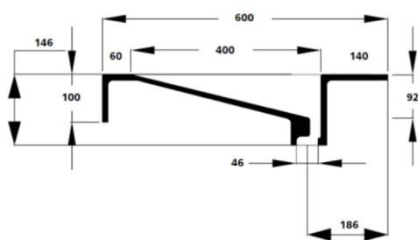

Rockhausen

Wir können es einrichten.

TRIGO 600

Beckeninnenmaß:	500 x 400 mm
Tiefe:	600 mm
Frontblende:	H = 100 mm
Länge Einzelwaschtisch:	700 – 2500 mm
Länge Mehrfachwaschtisch:	ab 1400 mm

Befestigung:	<ul style="list-style-type: none">• Winkelkonsolen 480 mm• bei Nischeneinbau zusätzlich Wandauflegewinkel 480 mm
--------------	---

Zusatzausstattung:	<ul style="list-style-type: none">• Seite(n) links und/oder rechts geschlossen• Handtuchhalterausschnitt
--------------------	---

[DWG-Download](#)

Einzelwaschtisch (Länge ab 700 mm) / Mehrfachwaschtisch (Länge ab 1.400 mm)

Einzelwaschtisch in einem Stück nach Maß gegossen, **Mehrfachwaschtisch** aus mehreren Einzelwaschtischen fugenlos miteinander verklebt und fertig konfektioniert, mit seitlichen Ablageflächen, bauseits bearbeitbar, Beckenform eckig, frei zugängliche Wasserablauffrinne mit direktem Übergang in die Ablauföffnung, ohne Überlauf, mit Lochbohrung für Einlochbatterie, mit angeformter Frontblende.