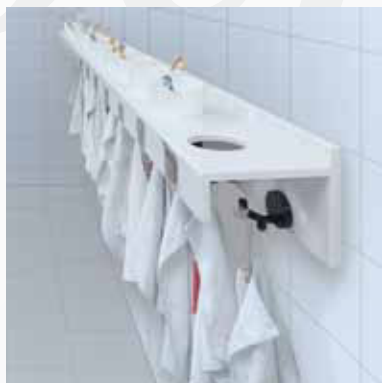

Rockhausen

Wir können es einrichten.

Mineralwerkstoffprodukte nach Maß
Kindergarten · Krippe

Mineralwerkstoffprodukte nach Maß
Waschrinnen

Rockhausen

Rockhausen

Wir können es einrichten.

Platzbedarf – Mittelwerte:

Badebereich	B 800xT 600–850 mm
Wickelbereich	B 800xT 850 mm
Treppe	B 450xT 850 mm
Windelregal (je Fach)	B 220xT 350xH 300 mm

Mineralwerkstoffprodukte nach Maß
Wickelkombinationen

VARICOR®
Ideen leben.

Rockhausen