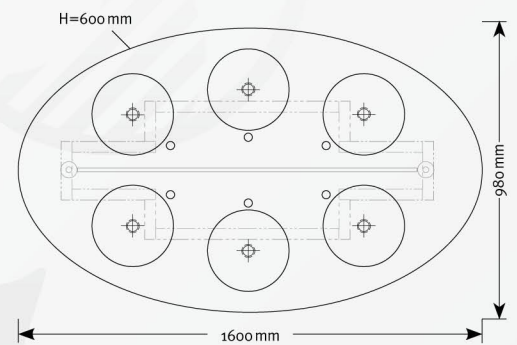

Rockhausen

Wir können es einrichten.

Mineralwerkstoffprodukte nach Maß

Waschtische

Ernst Rockhausen Söhne GmbH & Co. KG
Apotheken + Objekteinrichtungen
Andreas-Hecht-Straße 2
D-04736 Waldheim

Tel.: +49 (0) 34327 / 956-0
Fax: +49 (0) 34327 / 95627
E-Mail: info@rockhausen.de
Internet: www.rockhausen.de